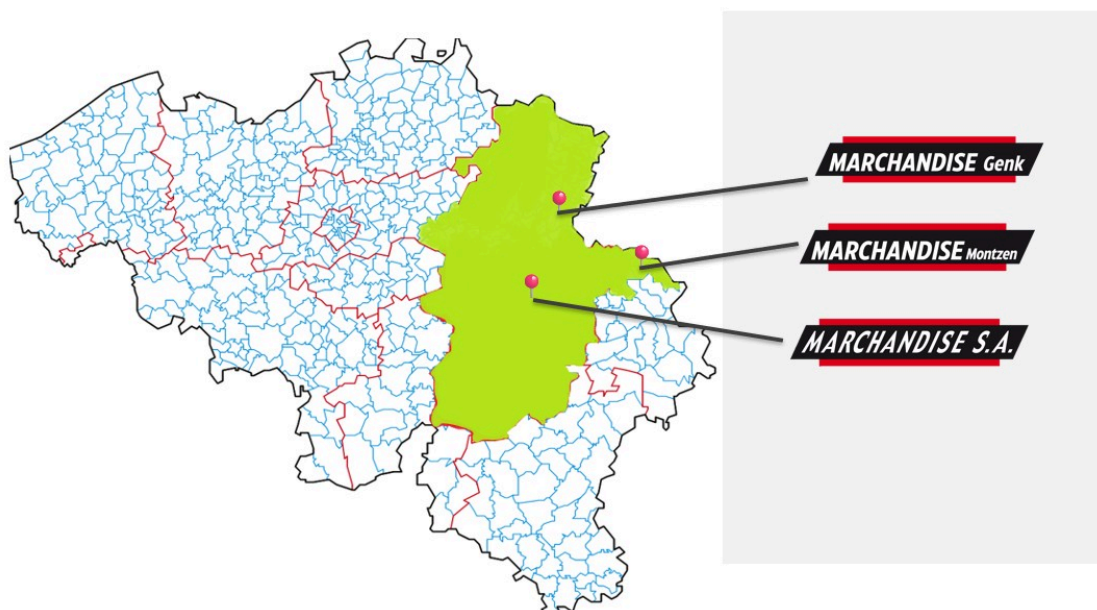

**MARCHANDISE S.A.**

**MARCHANDISE Montzen**

**MARCHANDISE Genk**

Engis, le 14 janvier 2025.

## **Chers Clients, Fournisseurs, Partenaires,**

Nous sommes ravis de vous annoncer que, le 13 décembre 2024, la SA MARCHANDISE a acquis la société SOMJA Benoit GCA, située à MONTZEN (PLOMBIÈRES). Cette acquisition s'inscrit dans notre stratégie visant à renforcer notre réseau de vente, de location et de service sur l'ensemble du territoire que nous couvrons en tant que concessionnaire officiel des marques MANITOU, TAKEUCHI, TOYOTA Material Handling, AVANT et PÖTTINGER.